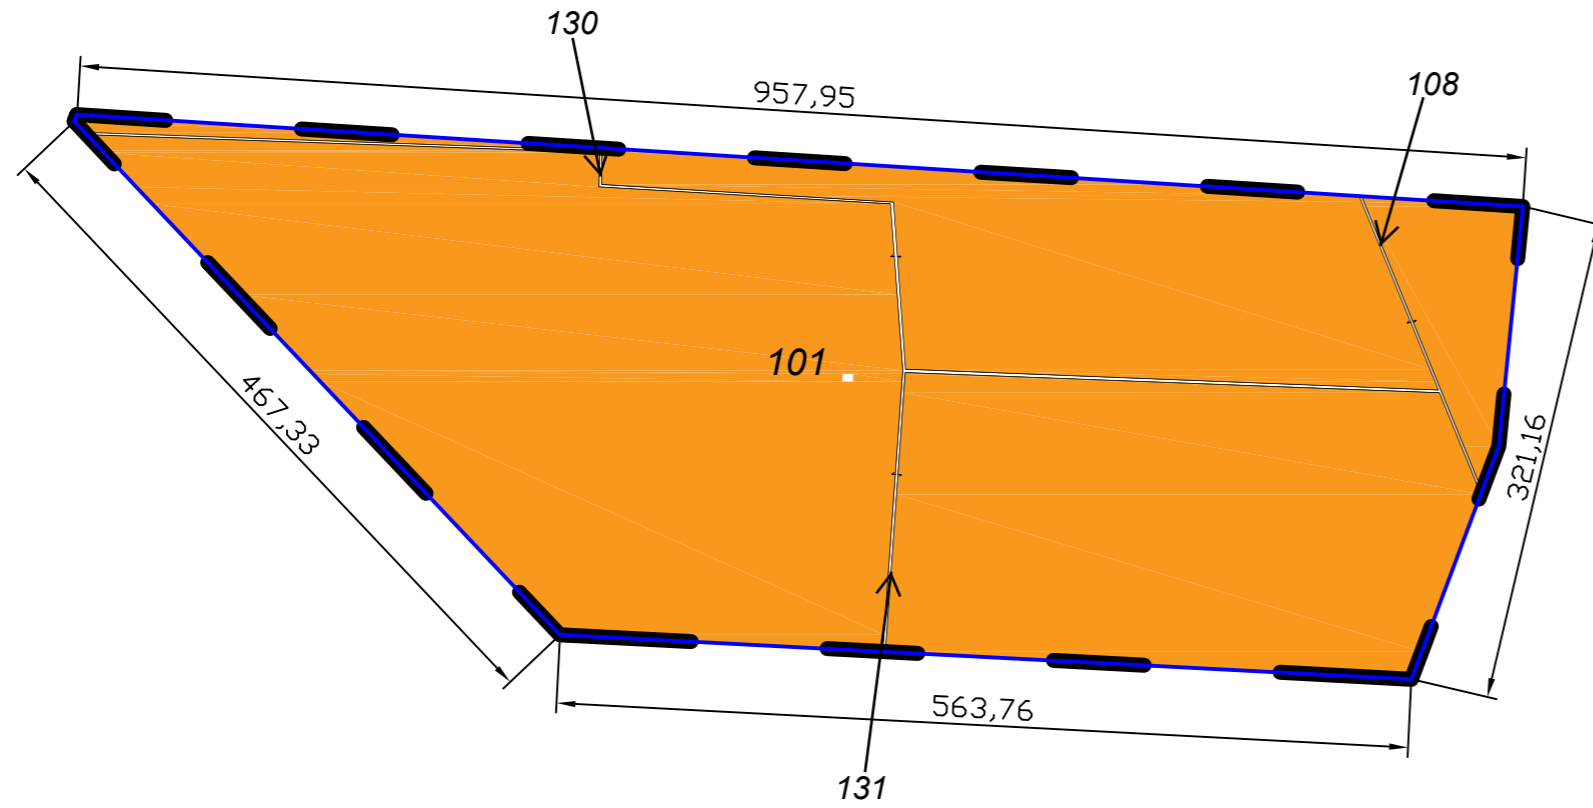

Gemarkung Zerbst
Flur 12

Legende

-  Geltungsbereich
-  Baugrenze
-  SO-Photovoltaik

BMHZ

BMHZ Bio-Masse-Hof-Zerbst GmbH
Lange Straße 1
Ortsteil Lietzo
39264 Zerbst / Anhalt

Projekt PV-Regio -
FFA-Zerbst 10

Plan

Erstellt	MASSTAB	DWG-NR.	Rev.
Datum	1:5000		
		PLAN	