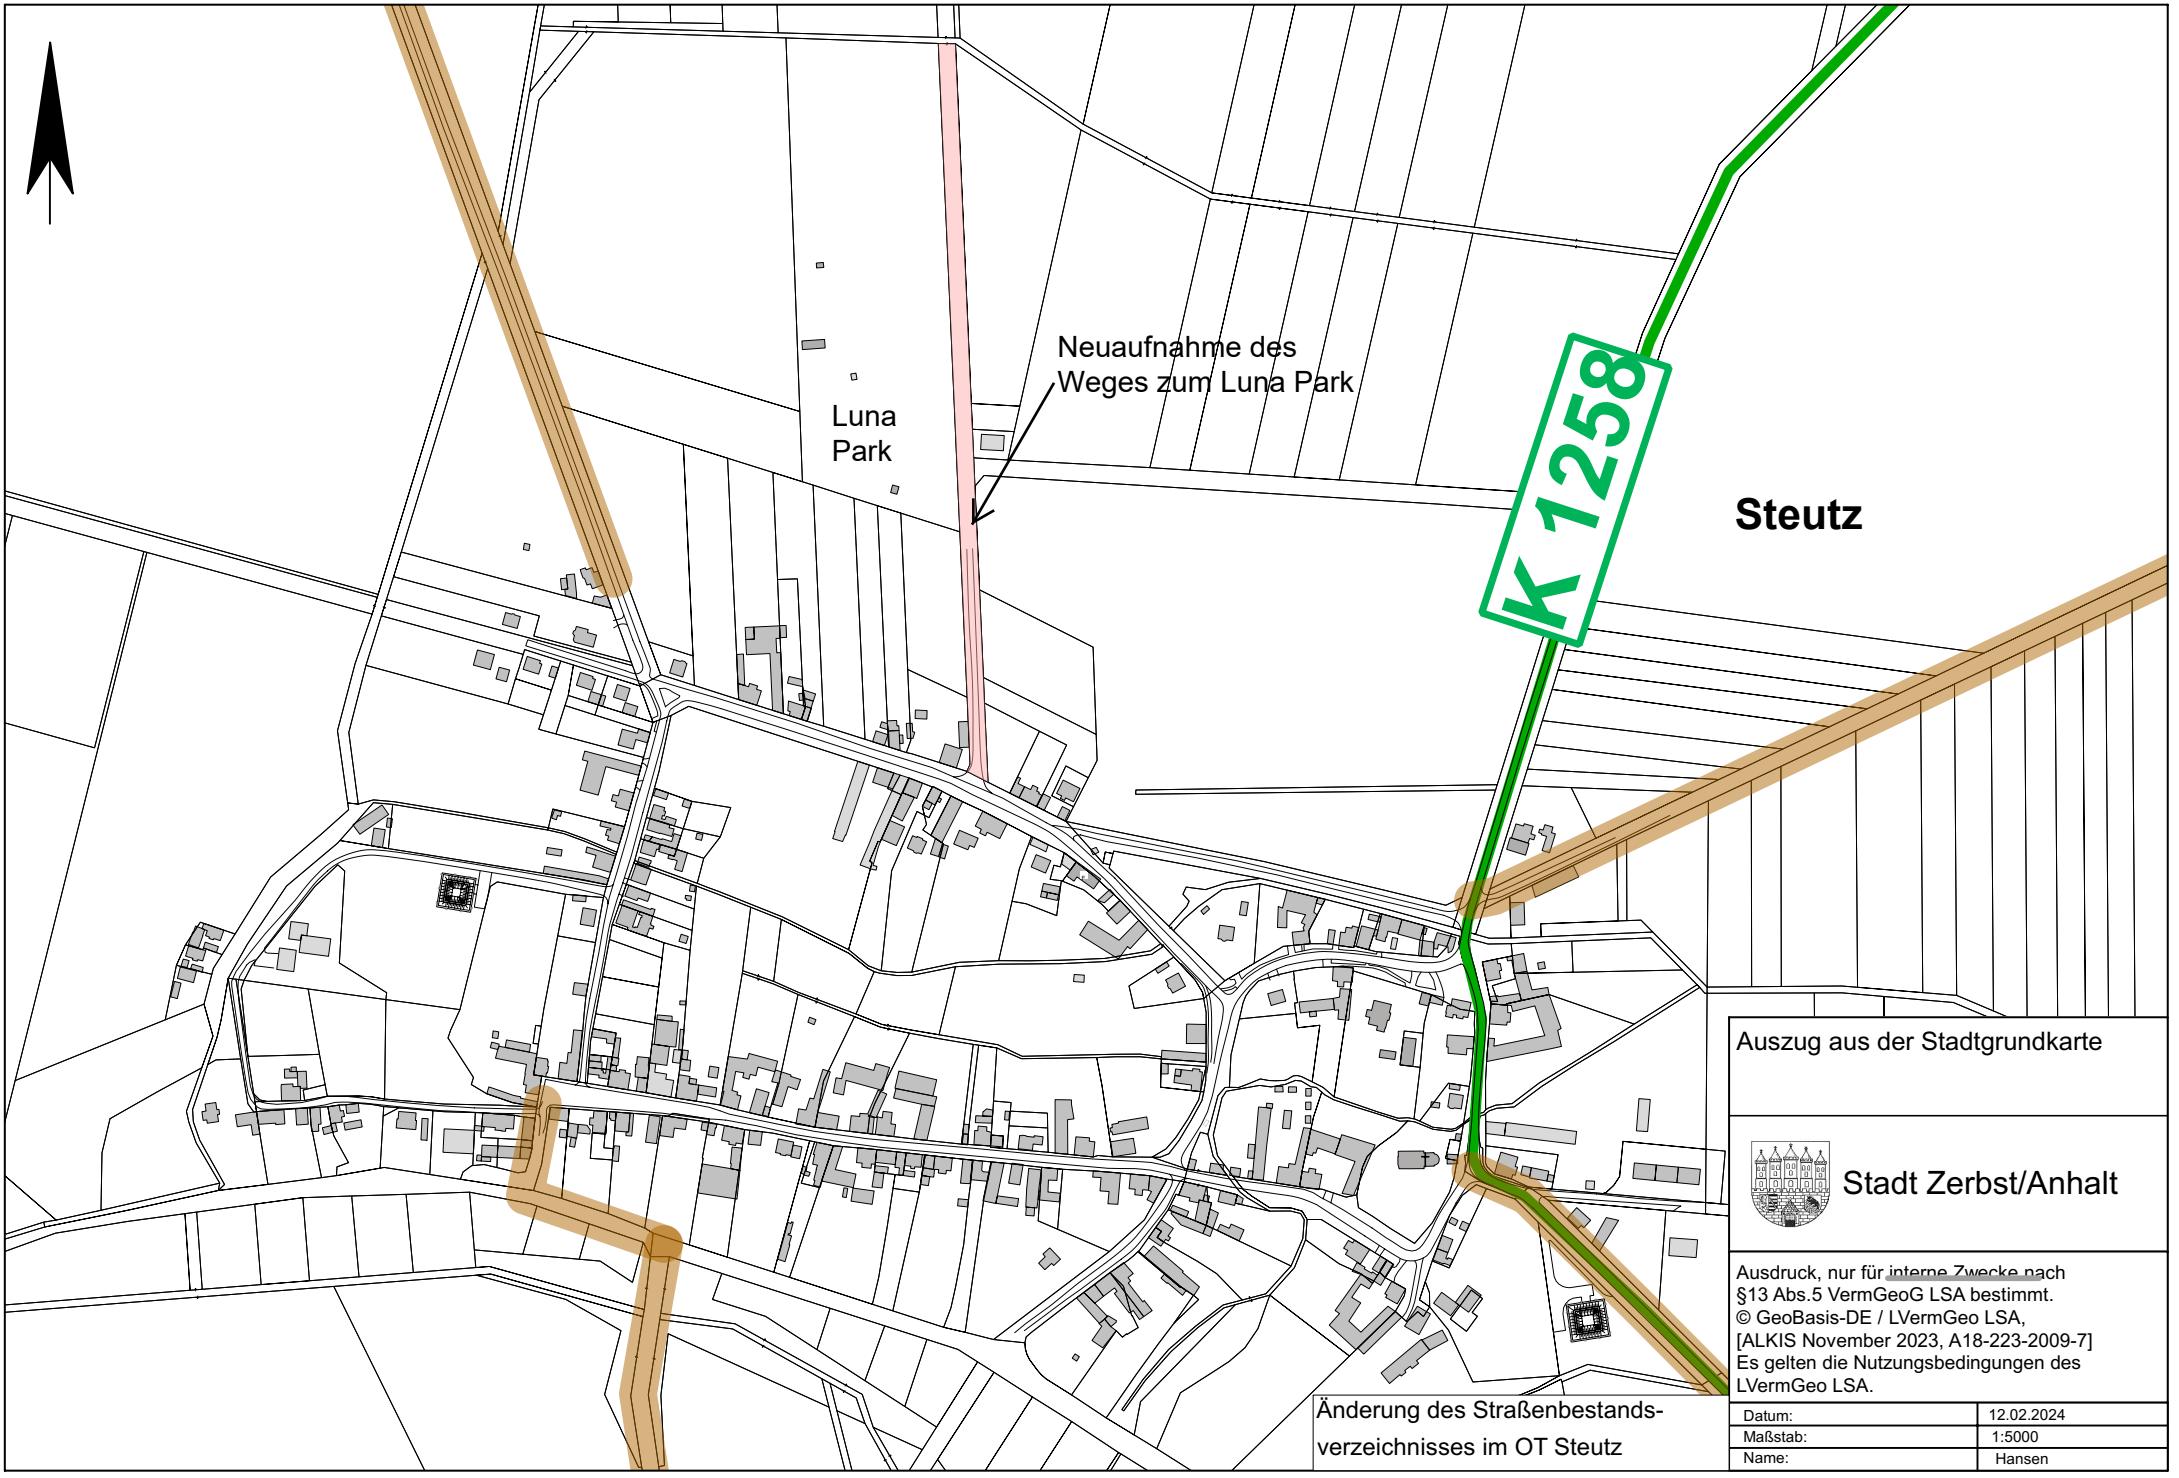

Neuaufnahme des
Weges zum Luna Park

Steckby

Steutz

Übersicht STBVZ
Gemarkung Steutz / Steckby
Auszug aus der Stadtgrundkarte
Flur: Flurstück:

Ausdruck, nur für interne Zwecke nach
§13 Abs. 5 VermGeoG LSA bestimmt.
© GeoBasis-DE / LVermGeo LSA,
[ALKIS November 2023, A18-223-2009-7]
Es gelten die Nutzungsbedingungen des
LVermGeo LSA.

Datum:	12.02.2024
Maßstab:	1:21000
Name:	Hansen

Luna Park

Neuaufnahme des Weges zum Luna Park

K 1258

Steutz

Auszug aus der Stadtgrundkarte

Stadt Zerbst/Anhalt

Ausdruck, nur für interne Zwecke nach §13 Abs.5 VermGeoG LSA bestimmt.
© GeoBasis-DE / LVermGeo LSA,
[ALKIS November 2023, A18-223-2009-7]
Es gelten die Nutzungsbedingungen des LVermGeo LSA.

Änderung des Straßenbestandsverzeichnisses im OT Steutz

Datum:	12.02.2024
Maßstab:	1:5000
Name:	Hansen

Straßenbestandsverzeichnis Zerbst/Anhalt

Anlage: Lageplan

Weg zum Luna Park,
OT Steckby

Auszug aus der Stadtgrundkarte

Datum:	16.10.2023
Maßstab:	1:2500
Name:	Hansen