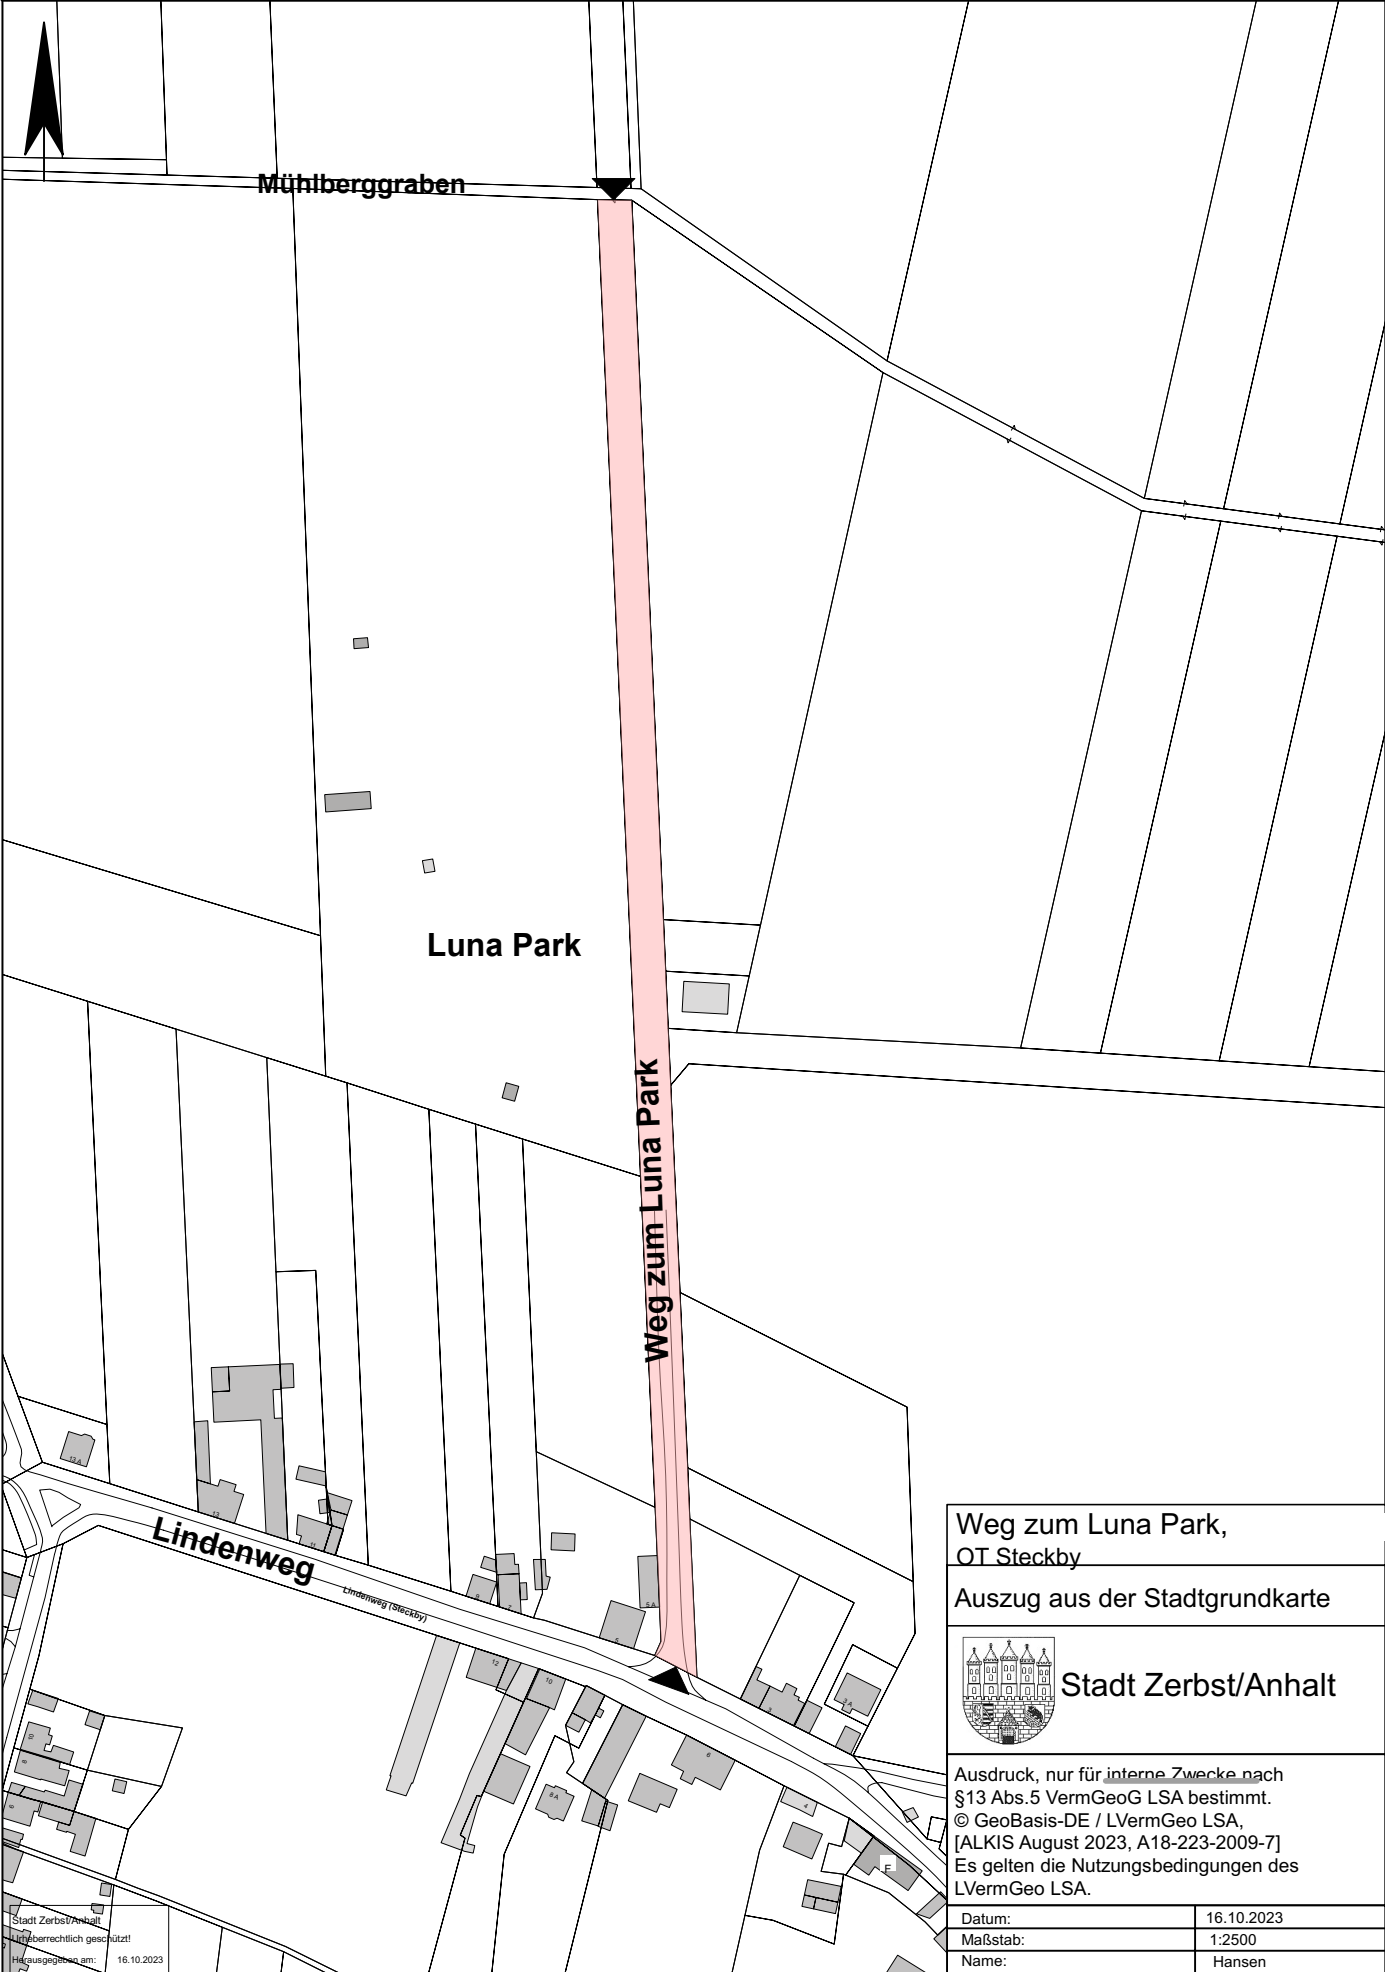

Neuaufnahme des
Weges zum Luna Park

Steckby

Steutz

Übersicht STBVZ
Gemarkung Steutz / Steckby
Auszug aus der Stadtgrundkarte
Flur: Flurstück:

Ausdruck, nur für interne Zwecke nach
§13 Abs. 5 VermGeoG LSA bestimmt.
© GeoBasis-DE / LVermGeo LSA,
[ALKIS November 2023, A18-223-2009-7]
Es gelten die Nutzungsbedingungen des
LVermGeo LSA.

Datum:	12.02.2024
Maßstab:	1:21000
Name:	Hansen

Luna Park

Neuaufnahme des Weges zum Luna Park

K 1258

Steutz

Auszug aus der Stadtgrundkarte

Stadt Zerbst/Anhalt

Ausdruck, nur für interne Zwecke nach §13 Abs.5 VermGeoG LSA bestimmt.
© GeoBasis-DE / LVermGeo LSA,
[ALKIS November 2023, A18-223-2009-7]
Es gelten die Nutzungsbedingungen des LVermGeo LSA.

Änderung des Straßenbestandsverzeichnisses im OT Steutz

Datum:	12.02.2024
Maßstab:	1:5000
Name:	Hansen

Straßenbestandsverzeichnis Zerbst/Anhalt

Anlage: Lageplan

Weg zum Luna Park,
OT Steckby

Auszug aus der Stadtgrundkarte

Datum:	16.10.2023
Maßstab:	1:2500
Name:	Hansen